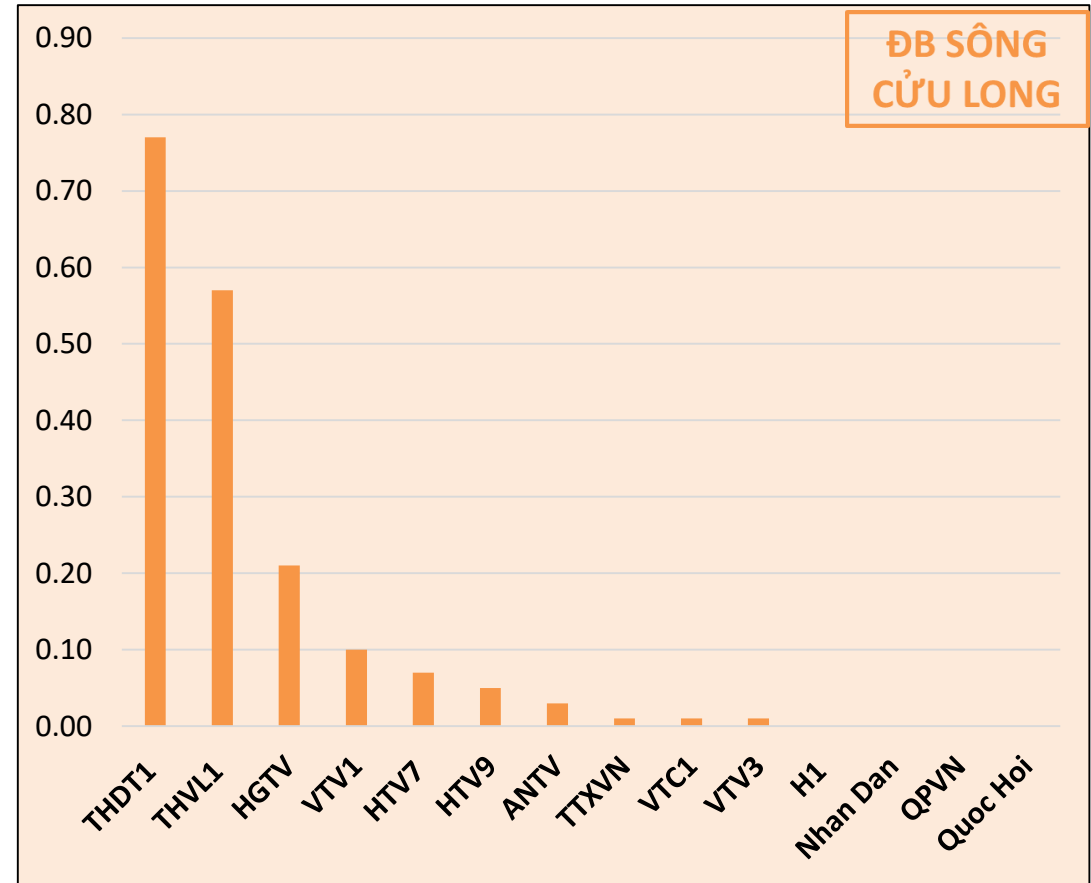

REACH%: Tỷ lệ khán giả xem 14 kênh trong tuần

Tuần từ 13-19/11/2023, trung bình mỗi ngày có 41,42% khán giả không trùng lặp đã xem 14 kênh nổi bật trong khung giờ 6h – 22h.

REACH%: Xếp hạng kênh theo tỉ lệ khán giả đã xem trong tuần

Thứ hạng xếp theo tỉ lệ khán giả không trùng lặp trung bình mỗi ngày của từng kênh trong khung giờ 6h-22h

RATING%: Xếp hạng kênh theo tỉ lệ khán giả trung bình mỗi phút

Thứ hạng xếp theo tỉ lệ khán giả không trùng lặp trung bình mỗi phút của từng kênh trong khung giờ 6h-22h

**4 THÀNH
PHỐ**

MAX TVR: Top 10 chương trình thời sự-chính luận

10 chương trình Thời sự- Chính luận trong khung giờ 17h-20h có tỉ lệ người xem trung bình mỗi phút lớn nhất trong số các lượt phát của chương trình.

Top	Chương trình	Kênh	MAX TVR	Ngày phát sóng	Thời gian phát sóng		Thể loại
1	THỜI SỰ VTV1 - 19H00	VTV1	2.72	17/11/2023	18:59:37	19:43:48	Thời sự - Chính luận
2	CHUYỂN ĐỘNG 24H	VTV1	2.49	17/11/2023	18:25:12	18:59:36	Thời sự - Chính luận
3	60 GIÂY	HTV9	2.47	19/11/2023	18:29:48	19:00:21	Thời sự - Chính luận
4	CÂU CHUYỆN CUỘC SỐNG	THVL1	2.02	14/11/2023	19:53:21	19:59:18	Thời sự - Chính luận
5	TIN TỨC	VTV1	1.80	18/11/2023	19:56:12	20:01:54	Thời sự - Chính luận
6	VIỆT NAM HÔM NAY	VTV1	1.25	17/11/2023	17:27:30	18:25:11	Thời sự - Chính luận
7	THỜI TIẾT NÔNG VỤ	THVL1	1.10	19/11/2023	19:02:39	19:08:16	Thời sự - Chính luận
8	THỜI SỰ HTV9 - 19H50	HTV9	1.03	13/11/2023	19:59:33	20:31:03	Thời sự - Chính luận
9	LỜI CẢNH BÁO	THVL1	0.85	15/11/2023	19:52:56	19:58:53	Thời sự - Chính luận
10	THỜI SỰ THVL1 – 18H30	THVL1	0.68	19/11/2023	18:30:20	19:02:21	Thời sự - Chính luận