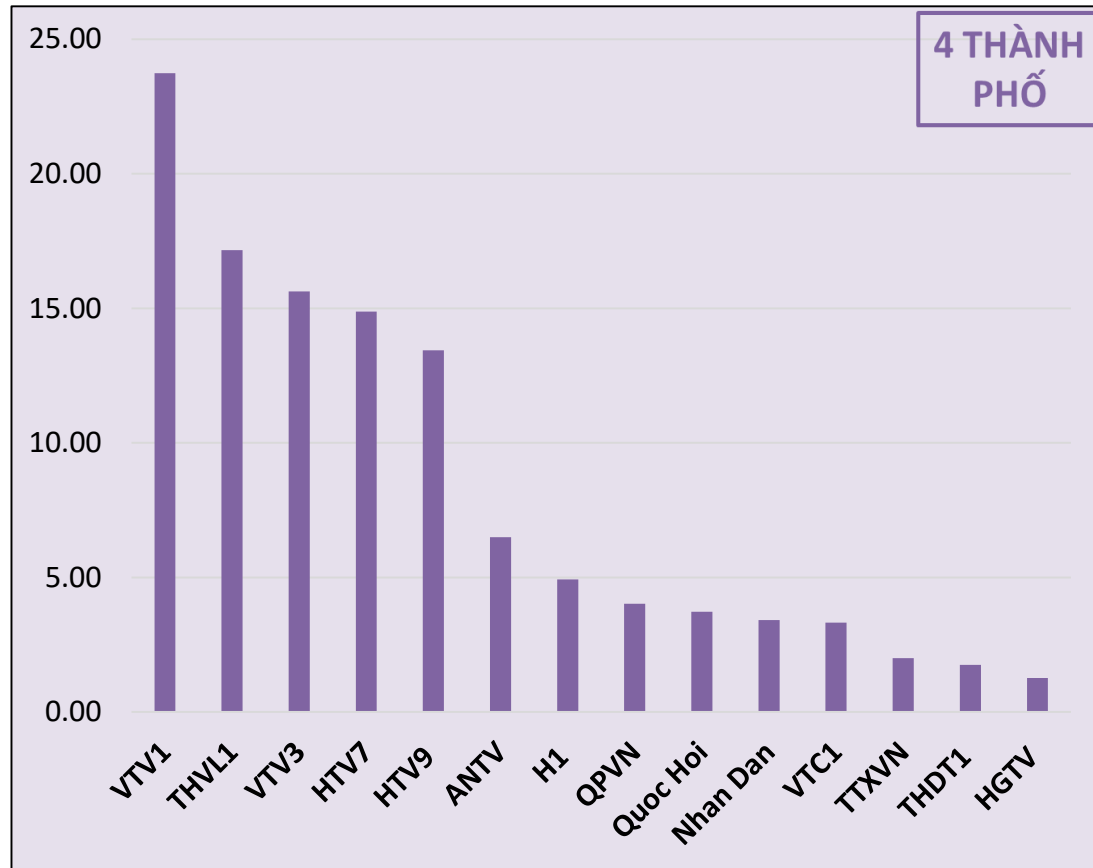

Ý nghĩa các chỉ số

TVR%	Tỉ lệ khán giả xem kênh trung bình mỗi phút
Rating%	Trung bình mỗi phút tại 1 khung giờ có bao nhiêu % khán giả xem kênh trên tổng dân số tại thị trường đo
Max TVR	Chỉ số Rating của một chương trình (hoặc một tập) cao nhất mà chương trình đó đạt được trong thời gian báo cáo
Reach%	Tỉ lệ khán giả tiếp cận trung bình Kênh/chương trình đã tiếp cận được bao nhiêu % khán giả trên tổng dân số tại thị trường đo
Reach000s	Số lượng khán giả xem kênh

Danh sách kênh

Đài TH Việt Nam	VTV1
Kênh TH Quốc Hội	Quốc Hội
Kênh TH Nhân dân	Nhân Dân
Kênh TH Quốc phòng	QPVN
Kênh TH An ninh	ANTV
Truyền hình Thông tấn	TTXVN
Truyền hình KTS Việt Nam	VTC1
Đài TH Việt Nam	VTV3
Truyền hình Hà Nội	H1
Truyền hình TPHCM	HTV7
Truyền hình TPHCM	HTV9
Truyền hình Đồng Tháp	THDT1
Truyền hình Hậu Giang	HGTV
Truyền hình Vĩnh Long	THVL1

REACH%: Tỷ lệ khán giả xem 14 kênh trong tuần

Tuần từ 13-19/11/2023, trung bình mỗi ngày có 41,42% khán giả không trùng lặp đã xem 14 kênh nổi bật trong khung giờ 6h – 22h.

REACH%: Xếp hạng kênh theo tỉ lệ khán giả đã xem trong tuần

Thứ hạng xếp theo tỉ lệ khán giả không trùng lặp trung bình mỗi ngày của từng kênh trong khung giờ 6h-22h

RATING%: Xếp hạng kênh theo tỉ lệ khán giả trung bình mỗi phút

Thứ hạng xếp theo tỉ lệ khán giả không trùng lặp trung bình mỗi phút của từng kênh trong khung giờ 6h-22h