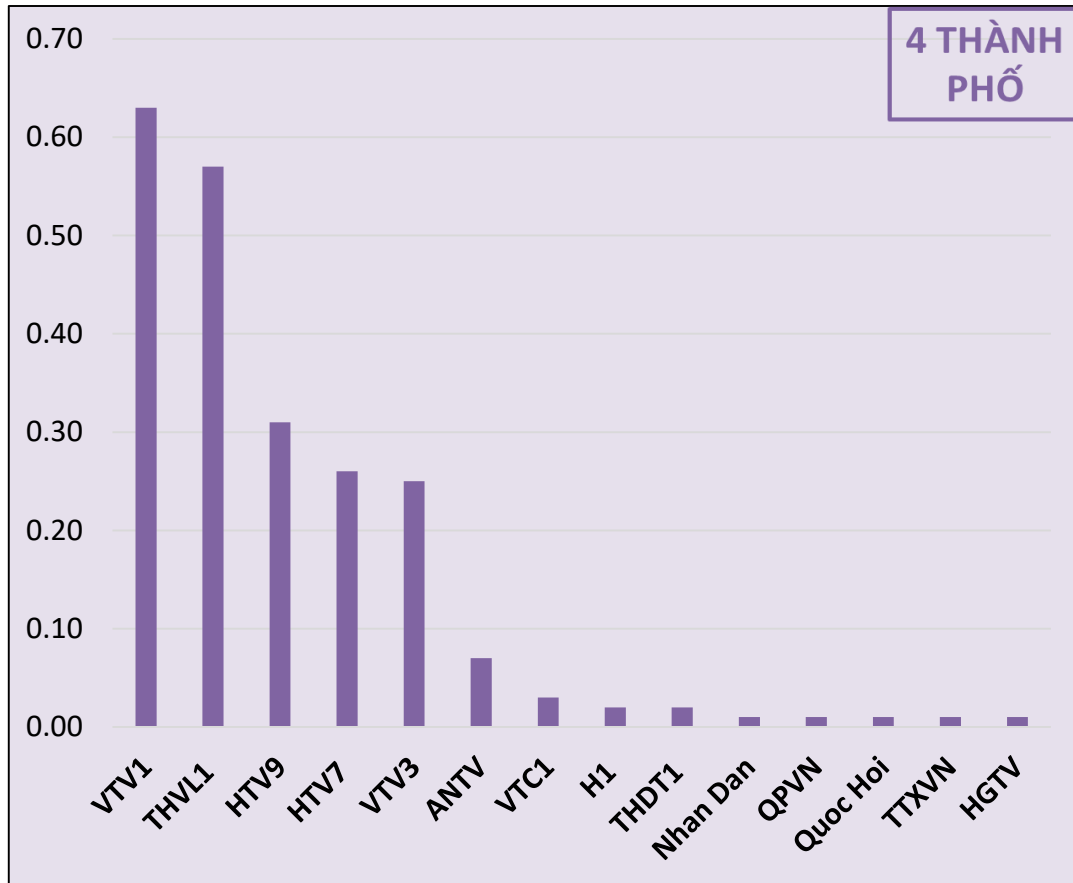

Danh sách kênh

Đài TH Việt Nam	VTV1
Kênh TH Quốc Hội	Quốc Hội
Kênh TH Nhân dân	Nhân Dân
Kênh TH Quốc phòng	QPVN
Kênh TH An ninh	ANTV
Truyền hình Thông tấn	TTXVN
Truyền hình KTS Việt Nam	VTC1
Đài TH Việt Nam	VTV3
Truyền hình Hà Nội	H1
Truyền hình TPHCM	HTV7
Truyền hình TPHCM	HTV9
Truyền hình Đồng Tháp	THDT1
Truyền hình Hậu Giang	HGTV
Truyền hình Vĩnh Long	THVL1

REACH%: Tỷ lệ khán giả xem 14 kênh trong tuần

Tuần từ 13-19/11/2023, trung bình mỗi ngày có 41,42% khán giả không trùng lặp đã xem 14 kênh nổi bật trong khung giờ 6h – 22h.

REACH%: Xếp hạng kênh theo tỉ lệ khán giả đã xem trong tuần

Thứ hạng xếp theo tỉ lệ khán giả không trùng lặp trung bình mỗi ngày của từng kênh trong khung giờ 6h-22h

RATING%: Xếp hạng kênh theo tỉ lệ khán giả trung bình mỗi phút

Thứ hạng xếp theo tỉ lệ khán giả không trùng lặp trung bình mỗi phút của từng kênh trong khung giờ 6h-22h

**4 THÀNH
PHỐ**

MAX TVR: Top 10 chương trình thời sự-chính luận

10 chương trình Thời sự- Chính luận trong khung giờ 17h-20h có tỉ lệ người xem trung bình mỗi phút lớn nhất trong số các lượt phát của chương trình.