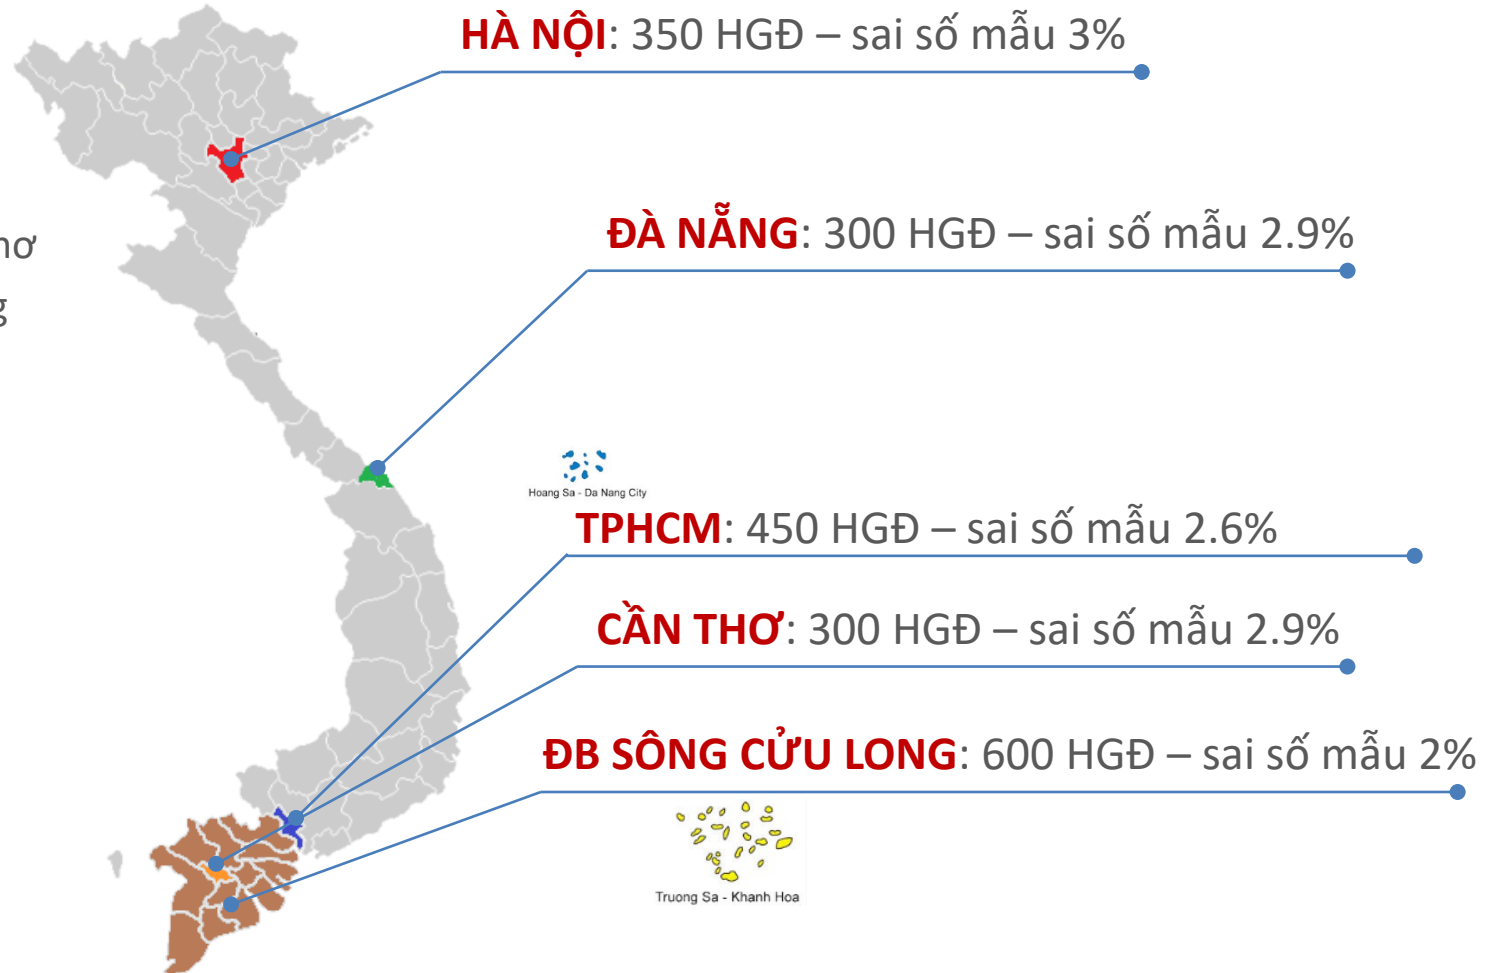

**4 THÀNH
PHỐ**

MAX TVR: Top 10 chương trình giải trí & phim

10 chương trình Giải trí, Phim và thể loại khác có tỉ lệ người xem trung bình mỗi phút lớn nhất trong số các lượt phát của chương trình. Khung giờ 6h-22h.

Top	Chương trình	Kênh	MAX TVR	Ngày phát sóng	Thời gian phát sóng		Thể loại
1	NHỊP SỐNG THỂ THAO	THDT1	3.80	17/11/2023	19:02:19	19:11:28	Thể thao
2	KẾT QUẢ XỔ SỐ KIẾN THIẾT TỈNH ĐỒNG THÁP	THDT1	3.65	13/11/2023	16:14:51	16:43:08	Chương trình giải trí
3	KẾ HOẠCH HOÀN HẢO (VIỆT NAM)	THVL1	3.63	18/11/2023	20:03:46	20:58:53	Phim dài tập
4	ĐỒNG TIỀN ĐEN	THDT1	3.18	13/11/2023	19:10:33	19:59:57	Phim dài tập
5	KẾT QUẢ XỔ SỐ KIẾN THIẾT TỈNH VĨNH LONG	THVL1	2.81	17/11/2023	16:10:26	16:40:32	Chương trình giải trí
6	TÀI TỬ MIỆT VƯỜN - SONG CA	THDT1	2.71	19/11/2023	19:12:41	20:50:46	Chương trình giải trí
7	KHO TÀNG CỔ TÍCH	THVL1	2.65	17/11/2023	20:54:21	21:01:24	Chương trình thiếu nhi
8	VIỆT NAM MẾN YÊU	THVL1	2.42	18/11/2023	19:51:42	20:03:45	Đời sống
9	THẮP SÁNG ƯỚC MƠ (THĐT)	THDT1	2.32	13/11/2023	16:06:38	16:14:50	Đời sống
10	CHUYẾN XE NHÂN ÁI	THVL1	2.26	18/11/2023	19:12:41	19:46:45	Đời sống

TỔNG QUAN VỀ VIETNAM-TAM

QUY MÔ: 5 THỊ TRƯỜNG

- 4 thành phố lớn
Hà Nội, Hồ Chí Minh, Đà Nẵng, Cần Thơ
- 1 khu vực Đồng bằng sông Cửu Long

PHƯƠNG PHÁP: People Meter

- Khoảng **3500** bộ thiết bị People Meter
- Lắp đặt tại **2000** Hộ gia đình

SỐ KÊNH ĐO LƯỜNG:

- Rating kênh: **185 kênh**
- Rating chương trình: **100 kênh**
- Rating spot: **60 kênh**

ĐỘ TIN CẬY: > 90%

TRUYỀN HÌNH
VIỆT NAM
2023