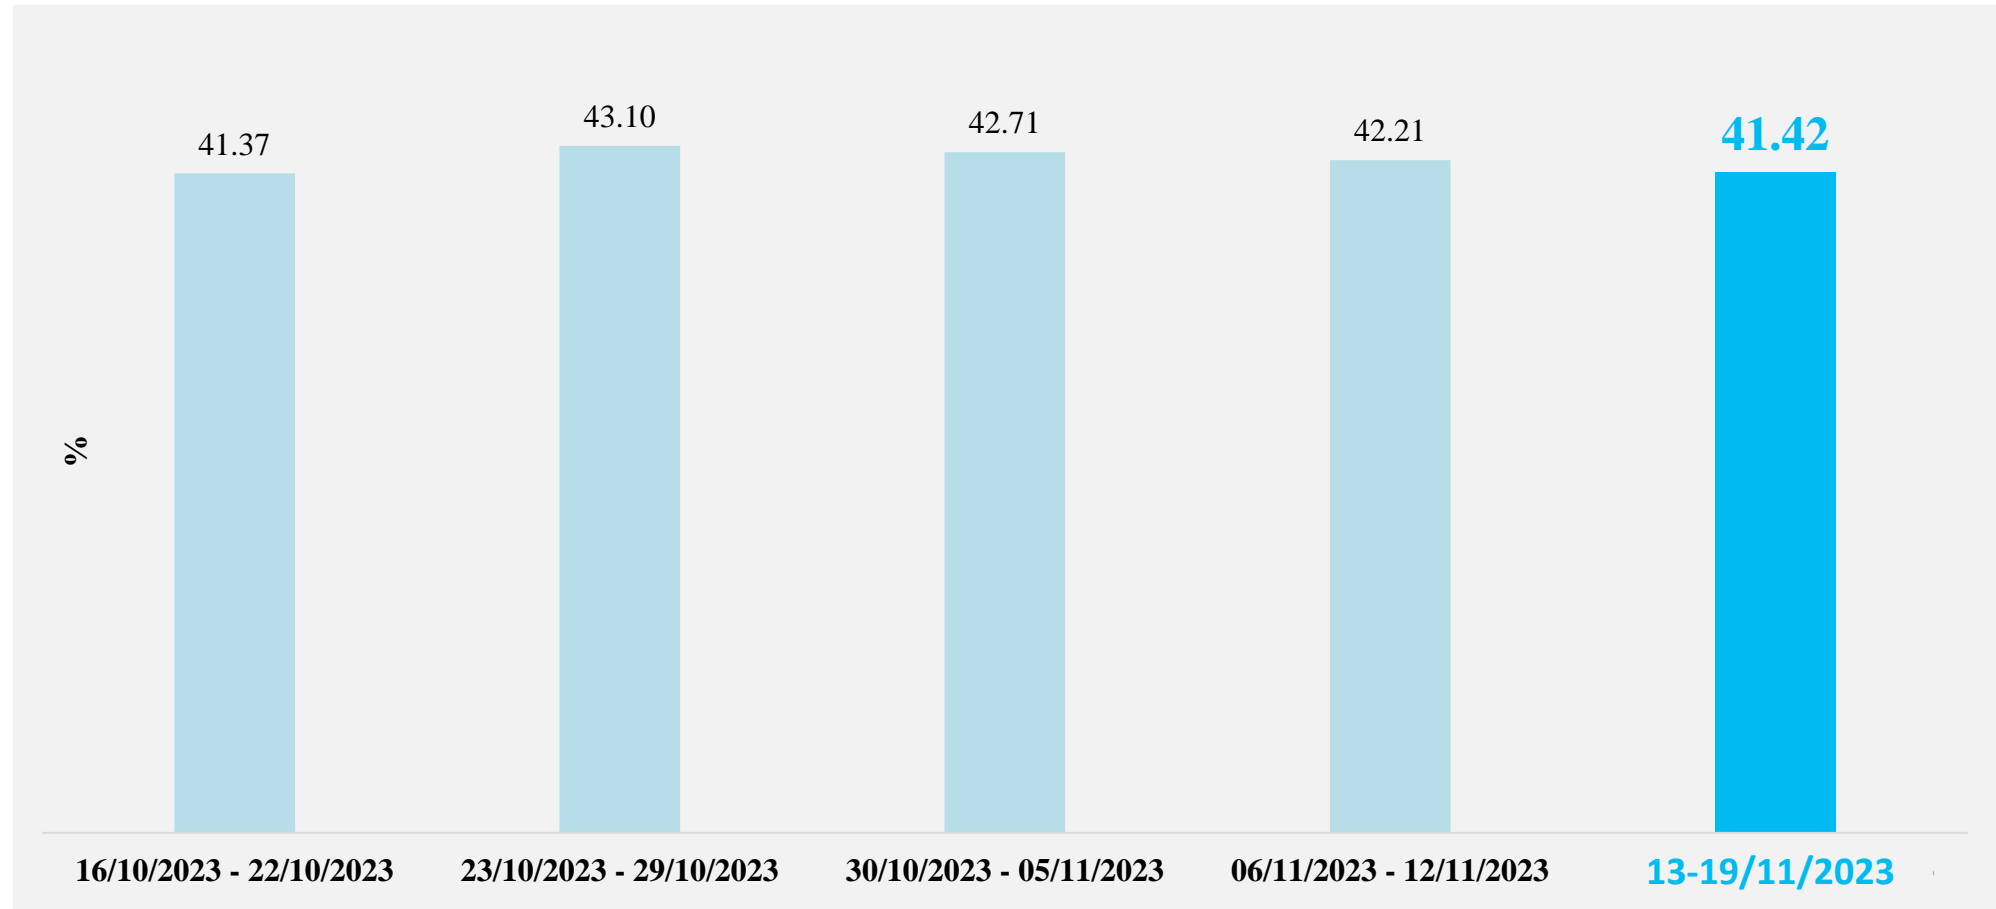

BÁO CÁO ĐO LƯỜNG Khán giả truyền hình

VIETNAM
TAM
EMPOWERED BY Nielsen

TUẦN 13-19/11/2023

Thông tin báo cáo

THỜI GIAN BÁO CÁO	Tuần 3 – THÁNG 11/2023 Từ 13-19/11/2023
KHU VỰC	4 thành phố lớn (thành thị) Hà Nội, TP. HCM, Đà Nẵng, Cần Thơ Đồng bằng Sông Cửu Long - Mekong
ĐỐI TƯỢNG KHÁN GIẢ	Tất cả khán giả từ 4 tuổi trở lên
KHUNG GIỜ	6h00-22h00

Ý nghĩa các chỉ số

TVR%	Tỉ lệ khán giả xem kênh trung bình mỗi phút
Rating%	Trung bình mỗi phút tại 1 khung giờ có bao nhiêu % khán giả xem kênh trên tổng dân số tại thị trường đo
Max TVR	Chỉ số Rating của một chương trình (hoặc một tập) cao nhất mà chương trình đó đạt được trong thời gian báo cáo
Reach%	Tỉ lệ khán giả tiếp cận trung bình Kênh/chương trình đã tiếp cận được bao nhiêu % khán giả trên tổng dân số tại thị trường đo
Reach000s	Số lượng khán giả xem kênh

REACH%: Tỷ lệ khán giả xem 14 kênh trong tuần

Tuần từ 13-19/11/2023, trung bình mỗi ngày có 41,42% khán giả không trùng lặp đã xem 14 kênh nổi bật trong khung giờ 6h – 22h.

REACH%: Xếp hạng kênh theo tỉ lệ khán giả đã xem trong tuần

**4 THÀNH
PHỐ**

MAX TVR: Top 10 chương trình thời sự-chính luận

10 chương trình Thời sự- Chính luận trong khung giờ 17h-20h có tỉ lệ người xem trung bình mỗi phút lớn nhất trong số các lượt phát của chương trình.