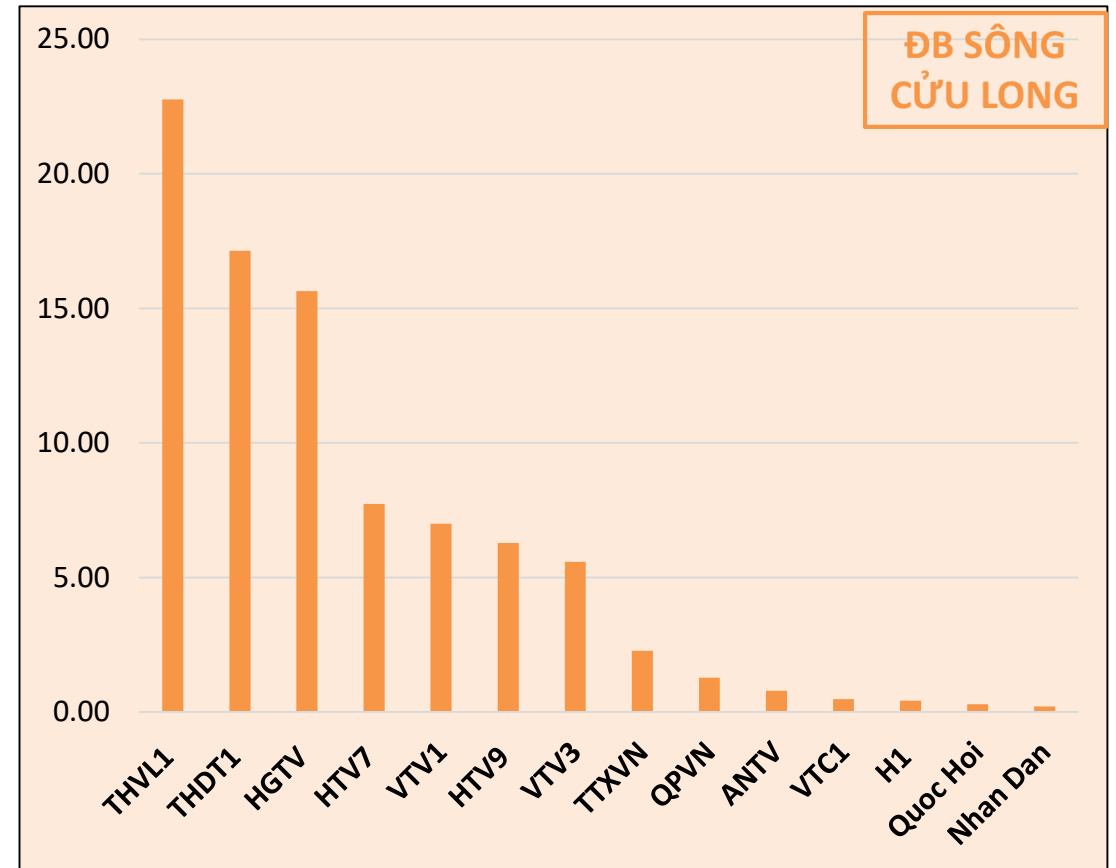

Ý nghĩa các chỉ số

TVR%	Tỉ lệ khán giả xem kênh trung bình mỗi phút
Rating%	Trung bình mỗi phút tại 1 khung giờ có bao nhiêu % khán giả xem kênh trên tổng dân số tại thị trường đo
Max TVR	Chỉ số Rating của một chương trình (hoặc một tập) cao nhất mà chương trình đó đạt được trong thời gian báo cáo
Reach%	Tỉ lệ khán giả tiếp cận trung bình Kênh/chương trình đã tiếp cận được bao nhiêu % khán giả trên tổng dân số tại thị trường đo
Reach000s	Số lượng khán giả xem kênh

Danh sách kênh

Đài TH Việt Nam	VTV1
Kênh TH Quốc Hội	Quốc Hội
Kênh TH Nhân dân	Nhân Dân
Kênh TH Quốc phòng	QPVN
Kênh TH An ninh	ANTV
Truyền hình Thông tấn	TTXVN
Truyền hình KTS Việt Nam	VTC1
Đài TH Việt Nam	VTV3
Truyền hình Hà Nội	H1
Truyền hình TPHCM	HTV7
Truyền hình TPHCM	HTV9
Truyền hình Đồng Tháp	THDT1
Truyền hình Hậu Giang	HGTV
Truyền hình Vĩnh Long	THVL1

REACH%: Tỷ lệ khán giả xem 14 kênh trong tuần

Tuần từ 13-19/11/2023, trung bình mỗi ngày có 41,42% khán giả không trùng lặp đã xem 14 kênh nổi bật trong khung giờ 6h – 22h.

REACH%: Xếp hạng kênh theo tỉ lệ khán giả đã xem trong tuần

Thứ hạng xếp theo tỉ lệ khán giả không trùng lặp trung bình mỗi ngày của từng kênh trong khung giờ 6h-22h

RATING%: Xếp hạng kênh theo tỉ lệ khán giả trung bình mỗi phút

Thứ hạng xếp theo tỉ lệ khán giả không trùng lặp trung bình mỗi phút của từng kênh trong khung giờ 6h-22h