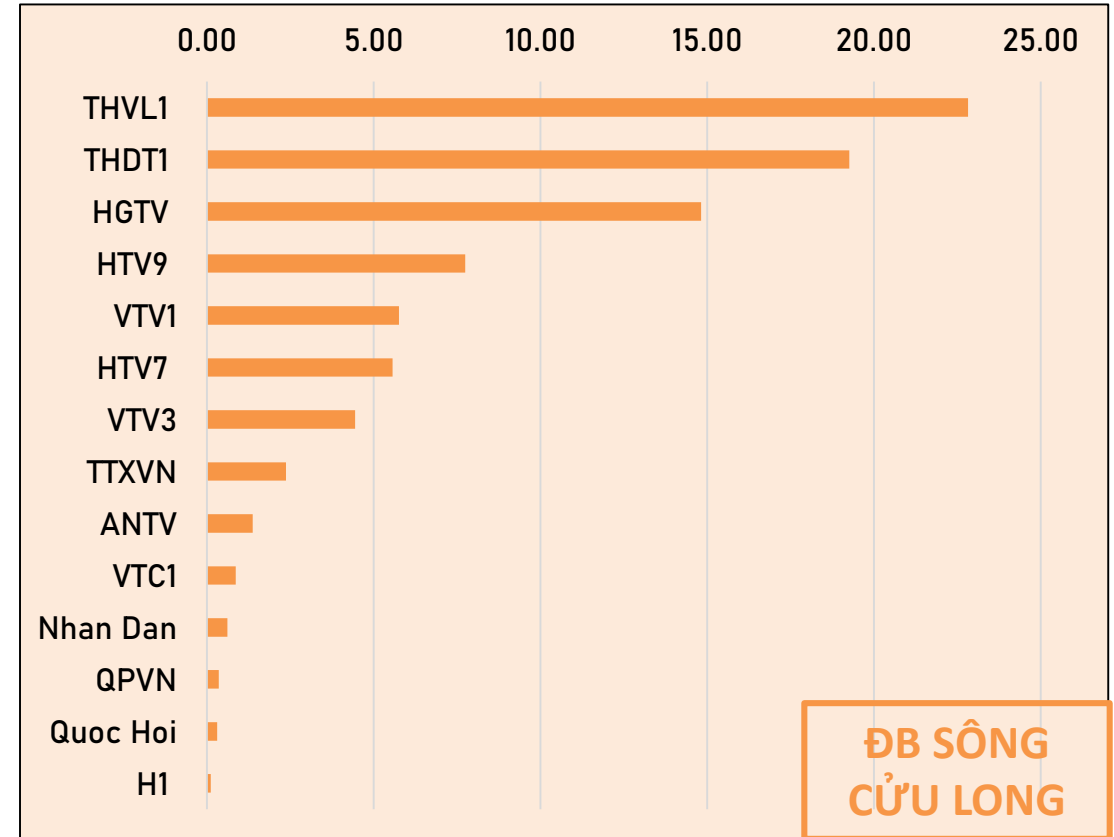

REACH%: Xếp hạng kênh theo tỉ lệ khán giả đã xem trong tuần

Thứ hạng xếp theo tỉ lệ khán giả không trùng lặp trung bình mỗi ngày của từng kênh trong khung giờ 6h-22h