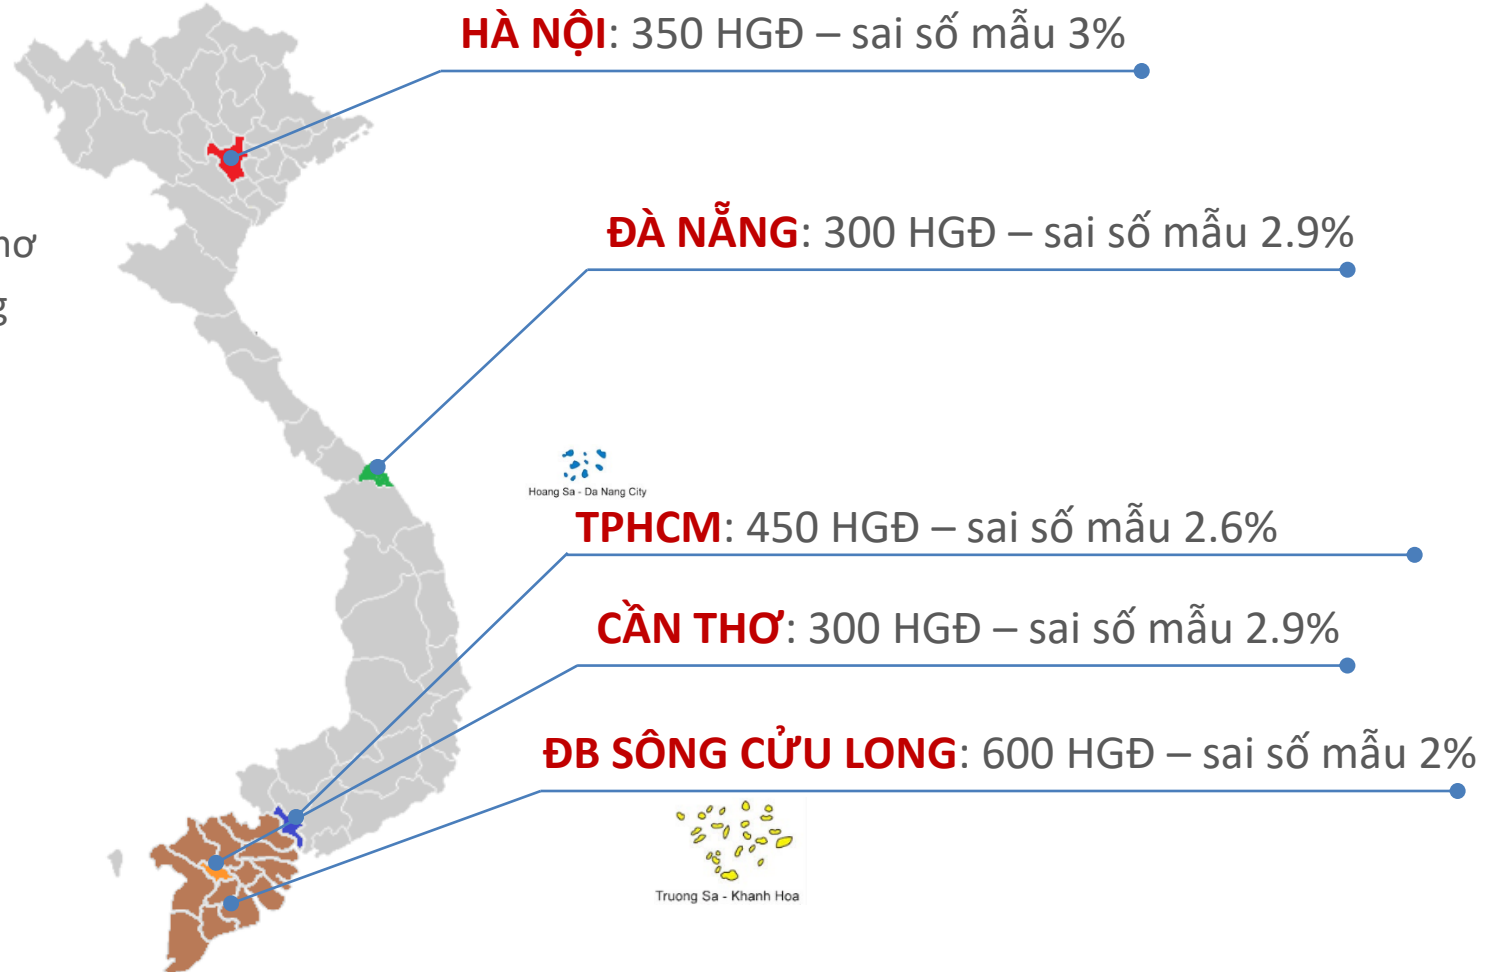

**4 THÀNH
PHỐ**

MAX TVR: Top 10 chương trình giải trí & phim

10 chương trình Giải trí, Phim và thể loại khác có tỉ lệ người xem trung bình mỗi phút lớn nhất trong số các lượt phát của chương trình. Khung giờ 6h-22h.

| Top | Chương trình | Kênh | MAX TVR | Ngày phát sóng | Thời gian phát sóng | | Thể loại |
|-----|---|-------|---------|----------------|---------------------|----------|------------------------|
| 1 | NHỊP SỐNG THỂ THAO | THDT1 | 3.90 | 25/11/2023 | 19:04:30 | 19:13:54 | Thể thao |
| 2 | ĐÁNH CẤP SỐ PHẬN | THVL1 | 3.86 | 25/11/2023 | 20:01:31 | 21:00:53 | Phim dài tập |
| 3 | ĐỒNG TIỀN ĐEN | THDT1 | 3.54 | 23/11/2023 | 19:13:03 | 20:01:04 | Phim dài tập |
| 4 | KẾT QUẢ XỔ SỐ KIẾN THIẾT TỈNH VĨNH LONG | THVL1 | 2.90 | 24/11/2023 | 16:10:23 | 16:38:03 | Chương trình giải trí |
| 5 | KẾT QUẢ XỔ SỐ KIẾN THIẾT TỈNH ĐỒNG THÁP | THDT1 | 2.83 | 20/11/2023 | 16:12:53 | 16:42:04 | Chương trình giải trí |
| 6 | TÀI TỬ MIỆT VƯỜN - SONG CA | THDT1 | 2.78 | 26/11/2023 | 19:12:22 | 20:51:00 | Chương trình giải trí |
| 7 | HƯƠNG VỊ QUÊ NHÀ | THDT1 | 2.68 | 26/11/2023 | 17:59:30 | 18:14:17 | Đời sống |
| 8 | VỢ TÔI LÀ SỐ 1 (GAMESHOW) | THVL1 | 2.46 | 26/11/2023 | 20:33:12 | 21:01:18 | Chương trình giải trí |
| 9 | KHO TÀNG CỔ TÍCH | THVL1 | 2.27 | 22/11/2023 | 20:49:20 | 20:57:21 | Chương trình thiếu nhi |
| 10 | THẾ GIỚI CỔ TÍCH | THVL1 | 2.16 | 26/11/2023 | 20:05:55 | 20:33:11 | Phim dài tập |

TỔNG QUAN VỀ VIETNAM-TAM

QUY MÔ: 5 THỊ TRƯỜNG

- 4 thành phố lớn
Hà Nội, Hồ Chí Minh, Đà Nẵng, Cần Thơ
- 1 khu vực Đồng bằng sông Cửu Long

PHƯƠNG PHÁP: People Meter

- Khoảng **3500** bộ thiết bị People Meter
- Lắp đặt tại **2000** Hộ gia đình

SỐ KÊNH ĐO LƯỜNG:

- Rating kênh: **185 kênh**
- Rating chương trình: **100 kênh**
- Rating spot: **60 kênh**

ĐỘ TIN CẬY: > 90%

TRUYỀN HÌNH
VIỆT NAM
2023