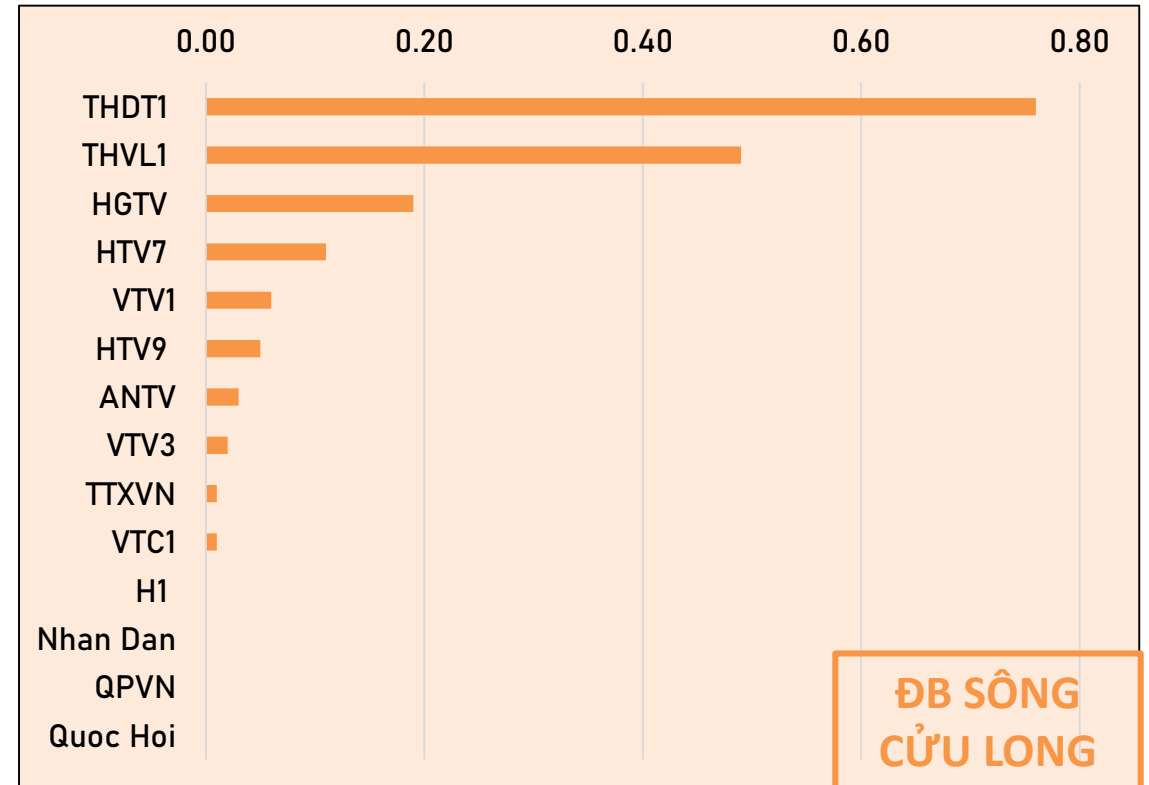

REACH%: Tỷ lệ khán giả xem 14 kênh trong tuần

Tuần từ 20-26/11/2023, trung bình mỗi ngày có 40.45% khán giả không trùng lặp đã xem 14 kênh nổi bật trong khung giờ 6h – 22h.

REACH%: Xếp hạng kênh theo tỉ lệ khán giả đã xem trong tuần

Thứ hạng xếp theo tỉ lệ khán giả không trùng lặp trung bình mỗi ngày của từng kênh trong khung giờ 6h-22h

RATING%: Xếp hạng kênh theo tỉ lệ khán giả trung bình mỗi phút

Thứ hạng xếp theo tỉ lệ khán giả không trùng lặp trung bình mỗi phút của từng kênh trong khung giờ 6h-22h

**4 THÀNH
PHỐ**

MAX TVR: Top 10 chương trình thời sự-chính luận

10 chương trình Thời sự- Chính luận trong khung giờ 17h-20h có tỉ lệ người xem trung bình mỗi phút lớn nhất trong số các lượt phát của chương trình.

**4 THÀNH
PHỐ**

MAX TVR: Top 10 chương trình giải trí & phim

10 chương trình Giải trí, Phim và thể loại khác có tỉ lệ người xem trung bình mỗi phút lớn nhất trong số các lượt phát của chương trình. Khung giờ 6h-22h.