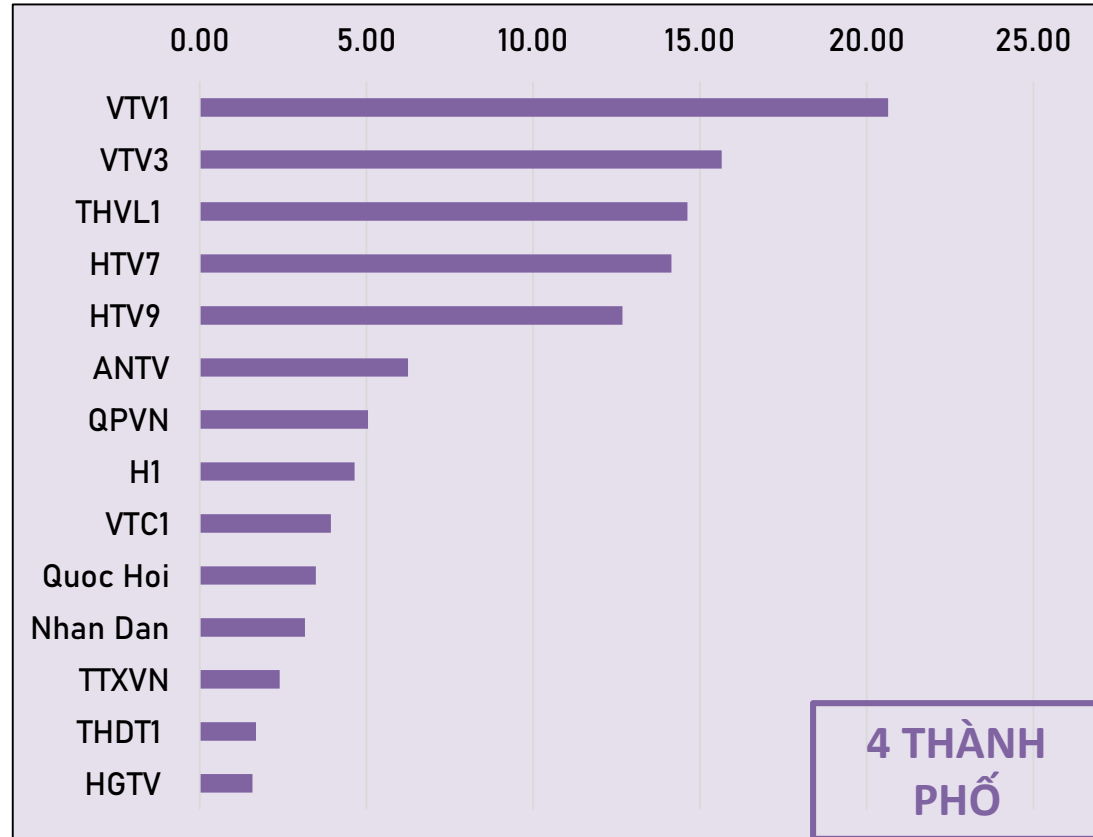

REACH%: Xếp hạng kênh theo tỉ lệ khán giả đã xem trong tuần

Thứ hạng xếp theo tỉ lệ khán giả không trùng lặp trung bình mỗi ngày của từng kênh trong khung giờ 6h-22h