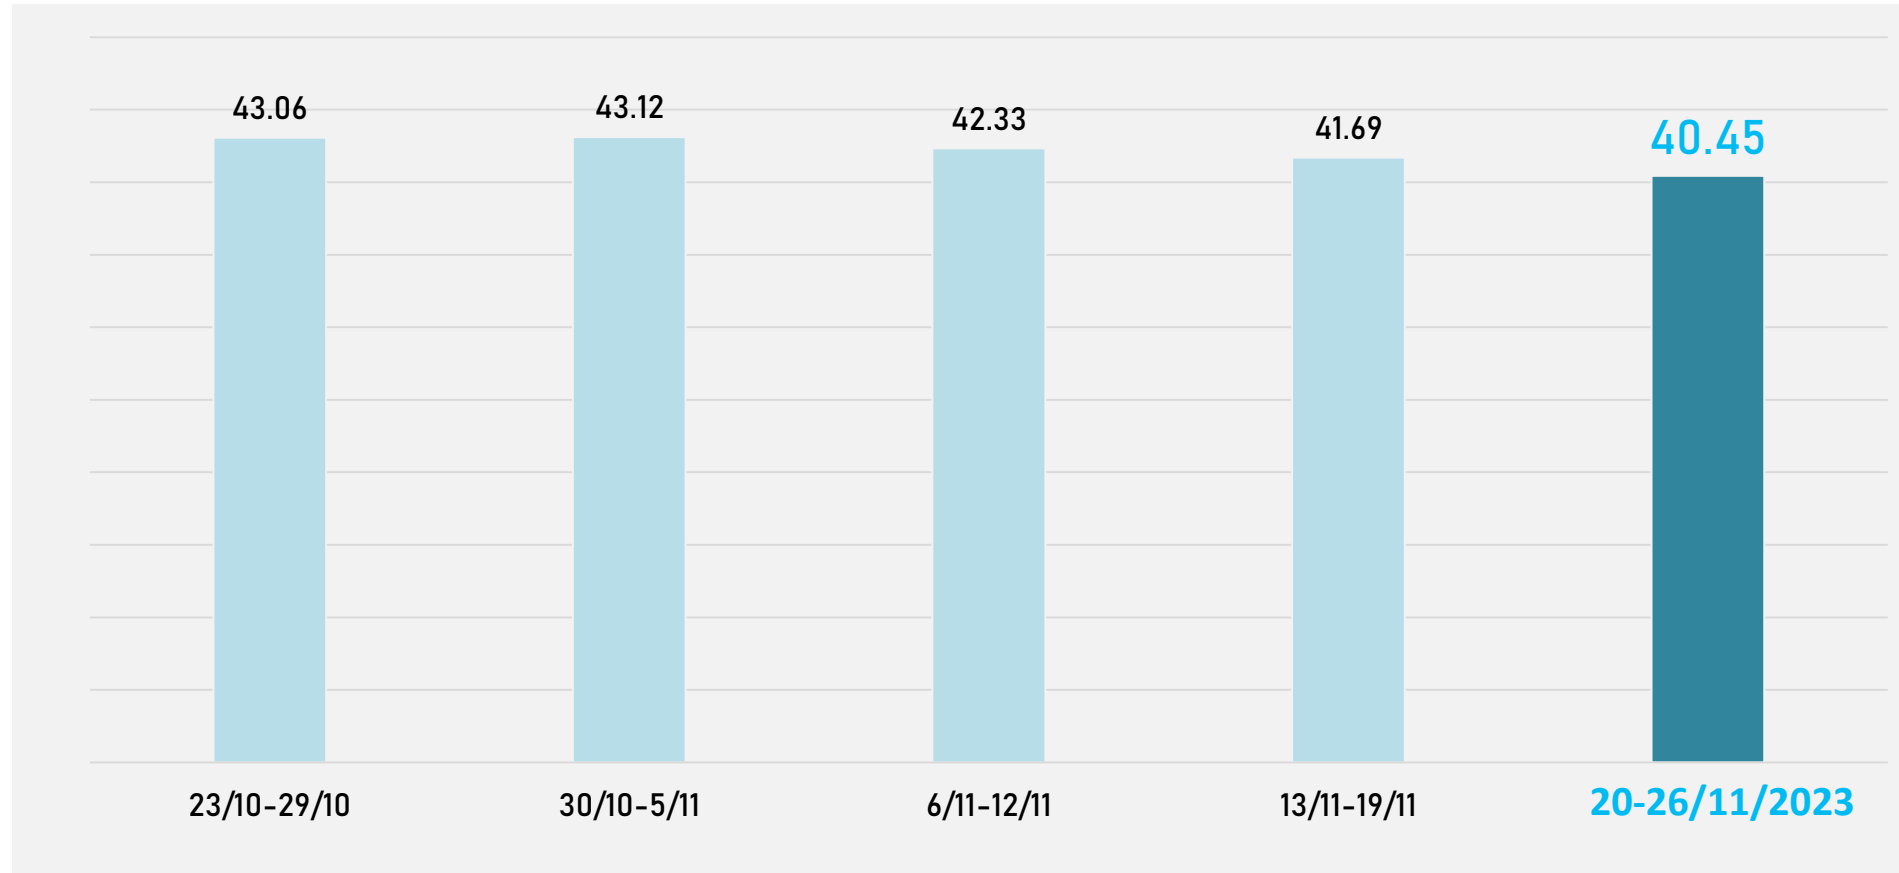

BÁO CÁO ĐO LƯỜNG Khán giả truyền hình

VIETNAM
TAM
EMPOWERED BY Nielsen

TUẦN 20-26/11/2023

Thông tin báo cáo

| | |
|--------------------|---|
| THỜI GIAN BÁO CÁO | Tuần 4 – THÁNG 11/2023 Từ 20-26/11/2023 |
| KHU VỰC | 4 thành phố lớn (thành thị) Hà Nội, TP. HCM, Đà Nẵng, Cần Thơ Đồng bằng Sông Cửu Long - Mekong |
| ĐỐI TƯỢNG KHÁN GIẢ | Tất cả khán giả từ 4 tuổi trở lên |
| KHUNG GIỜ | 6h00-22h00 |

Ý nghĩa các chỉ số

| | |
|------------------|---|
| TVR% | Tỉ lệ khán giả xem kênh trung bình mỗi phút |
| Rating% | Trung bình mỗi phút tại 1 khung giờ có bao nhiêu % khán giả xem kênh trên tổng dân số tại thị trường đo |
| Max TVR | Chỉ số Rating của một chương trình (hoặc một tập) cao nhất mà chương trình đó đạt được trong thời gian báo cáo |
| Reach% | Tỉ lệ khán giả tiếp cận trung bình Kênh/chương trình đã tiếp cận được bao nhiêu % khán giả trên tổng dân số tại thị trường đo |
| Reach000s | Số lượng khán giả xem kênh |

REACH%: Tỷ lệ khán giả xem 14 kênh trong tuần

Tuần từ 20-26/11/2023, trung bình mỗi ngày có 40.45% khán giả không trùng lặp đã xem 14 kênh nổi bật trong khung giờ 6h – 22h.

REACH%: Xếp hạng kênh theo tỉ lệ khán giả đã xem trong tuần

**4 THÀNH
PHỐ**

MAX TVR: Top 10 chương trình thời sự-chính luận

10 chương trình Thời sự- Chính luận trong khung giờ 17h-20h có tỉ lệ người xem trung bình mỗi phút lớn nhất trong số các lượt phát của chương trình.