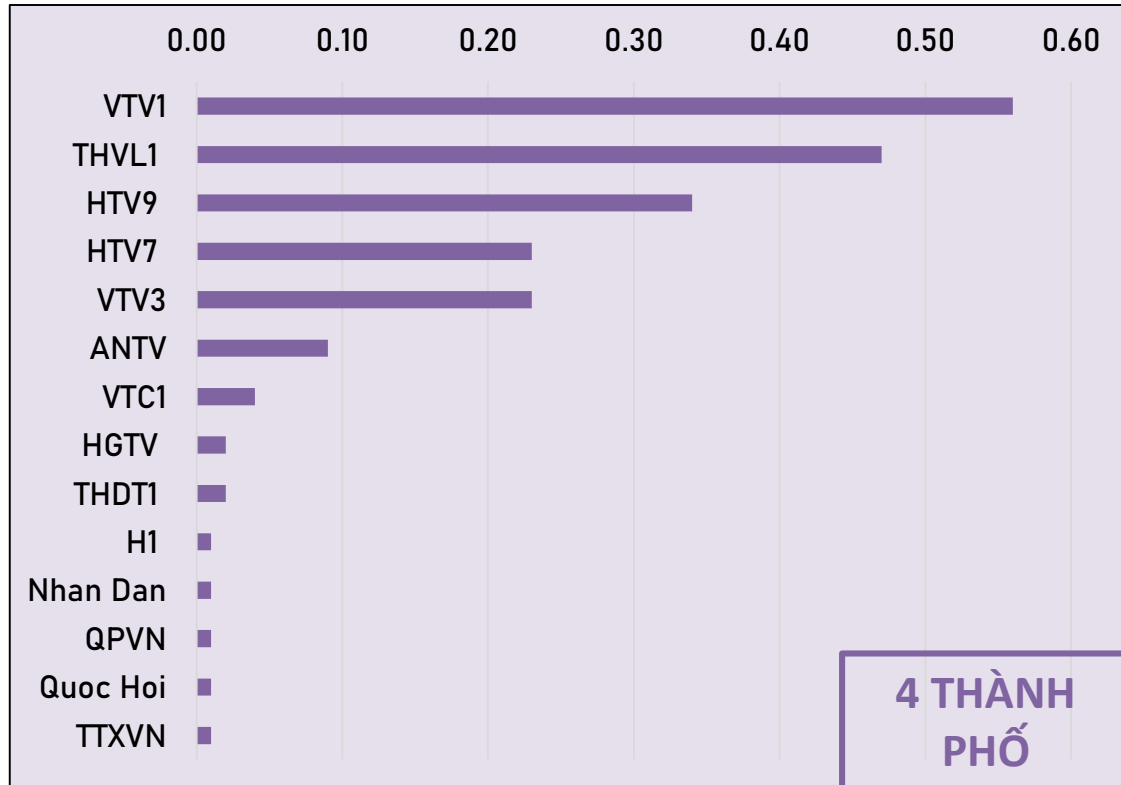

REACH%: Tỷ lệ khán giả xem 14 kênh trong tuần

Tuần từ 20-26/11/2023, trung bình mỗi ngày có 40.45% khán giả không trùng lặp đã xem 14 kênh nổi bật trong khung giờ 6h – 22h.

REACH%: Xếp hạng kênh theo tỉ lệ khán giả đã xem trong tuần

Thứ hạng xếp theo tỉ lệ khán giả không trùng lặp trung bình mỗi ngày của từng kênh trong khung giờ 6h-22h

RATING%: Xếp hạng kênh theo tỉ lệ khán giả trung bình mỗi phút

Thứ hạng xếp theo tỉ lệ khán giả không trùng lặp trung bình mỗi phút của từng kênh trong khung giờ 6h-22h

**4 THÀNH
PHỐ**

MAX TVR: Top 10 chương trình thời sự-chính luận

10 chương trình Thời sự- Chính luận trong khung giờ 17h-20h có tỉ lệ người xem trung bình mỗi phút lớn nhất trong số các lượt phát của chương trình.