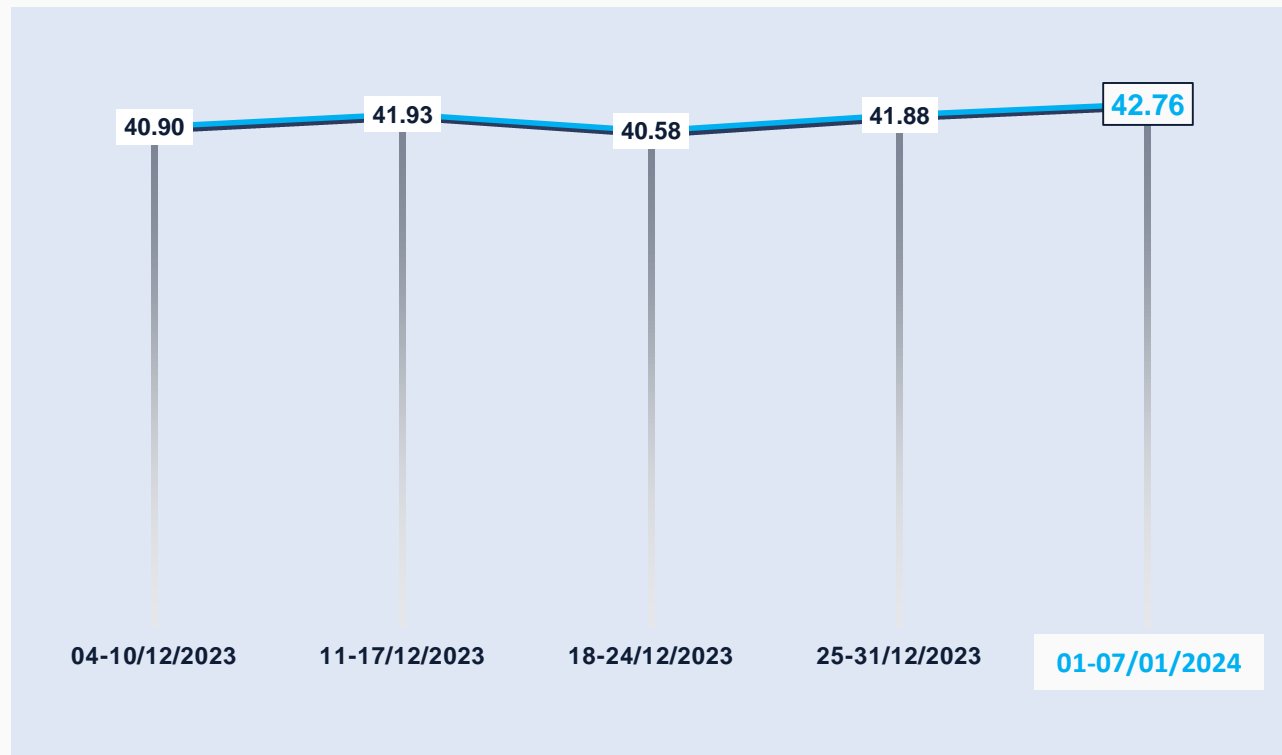

BÁO CÁO ĐO LƯỜNG Khán giả truyền hình

TUẦN 01-07/01/2024

Thông tin báo cáo

THỜI GIAN BÁO CÁO	Tuần 01-07/01/2024
KHU VỰC	4 thành phố lớn (thành thị): Hà Nội, TP. HCM, Đà Nẵng, Cần Thơ Đồng bằng Sông Cửu Long – Mekong
ĐỐI TƯỢNG KHÁN GIẢ	Tất cả khán giả từ 4 tuổi trở lên
KHUNG GIỜ	6h00-22h00

Ý nghĩa các chỉ số

TVR%	Tỉ lệ khán giả xem kênh trung bình mỗi phút
Rating%	Trung bình mỗi phút tại 1 khung giờ có bao nhiêu % dân số tại một khu vực đã xem kênh
Max TVR	Chỉ số Rating của một chương trình (hoặc một tập) cao nhất mà chương trình đó đạt được trong thời gian báo cáo
Reach%	Tỉ lệ khán giả tiếp cận trung bình Đối với Kênh: Trung bình mỗi ngày, có bao nhiêu % dân số tại một khu vực đã xem kênh
Reach000s	Số lượng khán giả đã xem kênh (không trùng lặp)

REACH%: Tỷ lệ khán giả xem 14 kênh trong tuần

Trong tuần 01-07/01/2024, trung bình mỗi ngày có 42.76% khán giả không trùng lặp đã xem 14 kênh nổi bật trong khung giờ 6h – 22h.

REACH%: Xếp hạng kênh theo tỉ lệ khán giả đã xem trong tuần