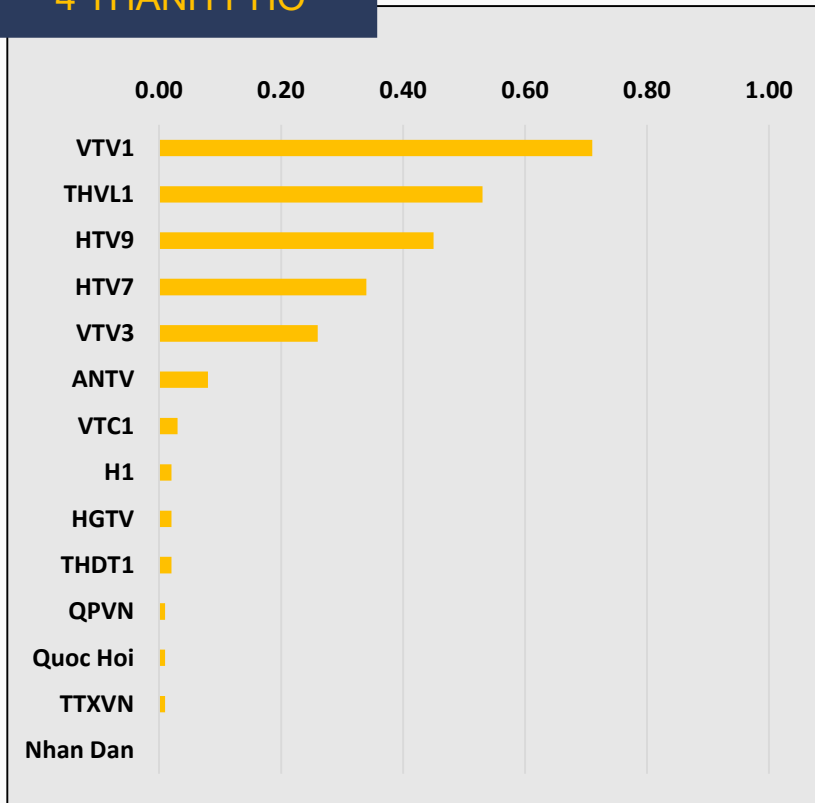

REACH%: Tỷ lệ khán giả xem 14 kênh trong tuần

Trong tuần 01-07/01/2024, trung bình mỗi ngày có 42.76% khán giả không trùng lặp đã xem 14 kênh nổi bật trong khung giờ 6h – 22h.

REACH%: Xếp hạng kênh theo tỉ lệ khán giả đã xem trong tuần

Thứ hạng xếp theo tỉ lệ khán giả không trùng lặp trung bình mỗi ngày của từng kênh trong khung giờ 6h-22h

4 THÀNH PHỐ

ĐB SÔNG CỬU LONG

RATING%: Xếp hạng kênh theo tỉ lệ khán giả trung bình mỗi phút

Thứ hạng xếp theo tỉ lệ khán giả không trùng lặp trung bình mỗi phút của từng kênh trong khung giờ 6h-22h

4 THÀNH PHỐ

ĐB SÔNG CỬU LONG

MAX TVR: Top 10 chương trình thời sự-chính luận

10 chương trình Thời sự- Chính luận trong khung giờ 17h-20h có tỉ lệ người xem trung bình mỗi phút lớn nhất trong số các lượt phát của chương trình.

4 THÀNH PHỐ

TOP	CHƯƠNG TRÌNH	KÊNH	MAX TVR	NGÀY PHÁT SÓNG	THỜI GIAN PHÁT SÓNG		THỂ LOẠI
1	TIN TỨC	VTV1	2.74	05/01/2024	19:52:39	19:58:34	Thời sự - Chính luận
2	THỜI SỰ VTV1 - 19H00	VTV1	2.73	03/01/2024	18:59:38	19:45:48	Thời sự - Chính luận
3	60 GIÂY	HTV7	2.67	04/01/2024	18:29:50	18:59:12	Thời sự - Chính luận
4	CÂU CHUYỆN CUỘC SỐNG	THVL1	2.01	04/01/2024	19:56:38	20:03:46	Thời sự - Chính luận
5	CHUYỂN ĐỘNG 24H	VTV1	1.63	01/01/2024	18:23:51	18:58:39	Thời sự - Chính luận
6	LỜI CẢNH BÁO	THVL1	1.50	03/01/2024	19:53:02	20:02:43	Thời sự - Chính luận
7	VIỆT NAM HÔM NAY	VTV1	1.41	06/01/2024	17:26:58	18:24:32	Thời sự - Chính luận
8	THỜI TIẾT NÔNG VỤ	THVL1	1.39	07/01/2024	19:01:16	19:06:19	Thời sự - Chính luận
9	THỜI SỰ HTV9 - 19H50	HTV9	1.34	02/01/2024	19:59:22	20:30:45	Thời sự - Chính luận
10	THỜI SỰ THVL1 - 18H30	THVL1	0.97	07/01/2024	18:30:22	19:00:43	Thời sự - Chính luận