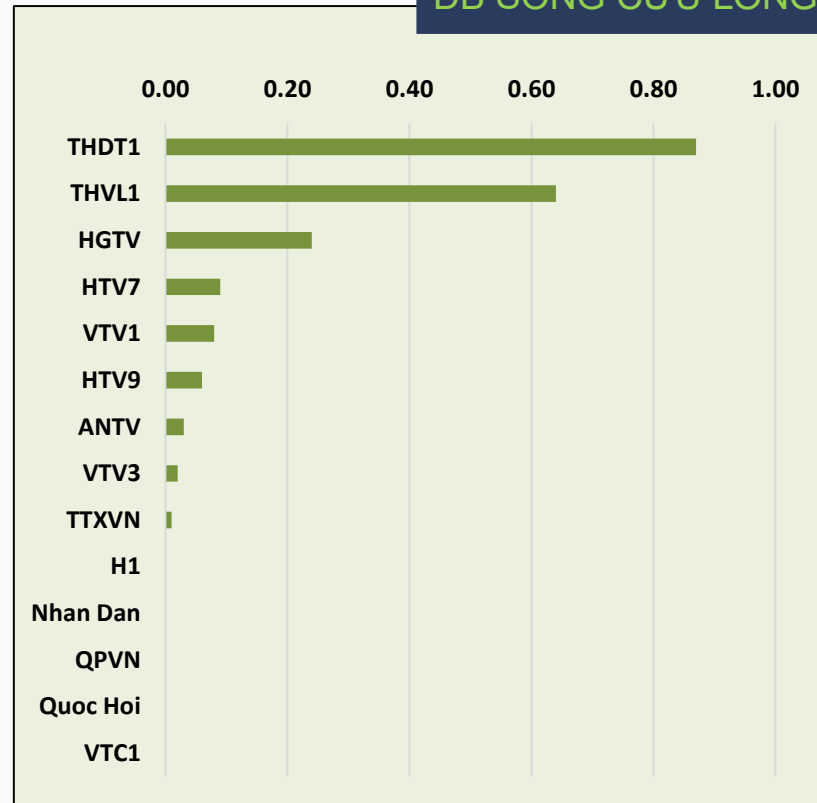

REACH%: Tỷ lệ khán giả xem 14 kênh trong tuần

Trong tuần 01-07/01/2024, trung bình mỗi ngày có 42.76% khán giả không trùng lặp đã xem 14 kênh nổi bật trong khung giờ 6h – 22h.

REACH%: Xếp hạng kênh theo tỉ lệ khán giả đã xem trong tuần

Thứ hạng xếp theo tỉ lệ khán giả không trùng lặp trung bình mỗi ngày của từng kênh trong khung giờ 6h-22h

4 THÀNH PHỐ

ĐB SÔNG CỬU LONG

RATING%: Xếp hạng kênh theo tỉ lệ khán giả trung bình mỗi phút

Thứ hạng xếp theo tỉ lệ khán giả không trùng lặp trung bình mỗi phút của từng kênh trong khung giờ 6h-22h

4 THÀNH PHỐ

ĐB SÔNG CỬU LONG

MAX TVR: Top 10 chương trình thời sự-chính luận

10 chương trình Thời sự- Chính luận trong khung giờ 17h-20h có tỉ lệ người xem trung bình mỗi phút lớn nhất trong số các lượt phát của chương trình.

4 THÀNH PHỐ

TOP	CHƯƠNG TRÌNH	KÊNH	MAX TVR	NGÀY PHÁT SÓNG	THỜI GIAN PHÁT SÓNG		THỂ LOẠI
1	TIN TỨC	VTV1	2.74	05/01/2024	19:52:39	19:58:34	Thời sự - Chính luận
2	THỜI SỰ VTV1 - 19H00	VTV1	2.73	03/01/2024	18:59:38	19:45:48	Thời sự - Chính luận
3	60 GIÂY	HTV7	2.67	04/01/2024	18:29:50	18:59:12	Thời sự - Chính luận
4	CÂU CHUYỆN CUỘC SỐNG	THVL1	2.01	04/01/2024	19:56:38	20:03:46	Thời sự - Chính luận
5	CHUYỂN ĐỘNG 24H	VTV1	1.63	01/01/2024	18:23:51	18:58:39	Thời sự - Chính luận
6	LỜI CẢNH BÁO	THVL1	1.50	03/01/2024	19:53:02	20:02:43	Thời sự - Chính luận
7	VIỆT NAM HÔM NAY	VTV1	1.41	06/01/2024	17:26:58	18:24:32	Thời sự - Chính luận
8	THỜI TIẾT NÔNG VỤ	THVL1	1.39	07/01/2024	19:01:16	19:06:19	Thời sự - Chính luận
9	THỜI SỰ HTV9 - 19H50	HTV9	1.34	02/01/2024	19:59:22	20:30:45	Thời sự - Chính luận
10	THỜI SỰ THVL1 - 18H30	THVL1	0.97	07/01/2024	18:30:22	19:00:43	Thời sự - Chính luận