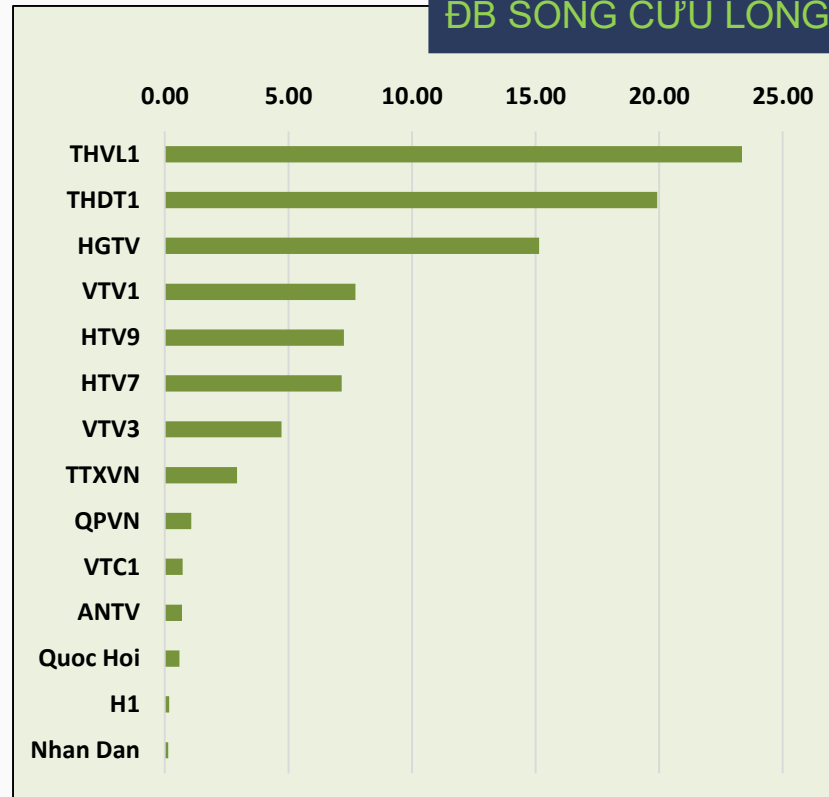

Danh sách kênh

Đài TH Việt Nam	VTV1
Kênh TH Quốc Hội	Quốc Hội
Kênh TH Nhân dân	Nhân Dân
Kênh TH Quốc phòng	QPVN
Kênh TH An ninh	ANTV
Truyền hình Thông tấn	TTXVN
Truyền hình KTS Việt Nam	VTC1
Đài TH Việt Nam	VTV3
Truyền hình Hà Nội	H1
Truyền hình TPHCM	HTV7
Truyền hình TPHCM	HTV9
Truyền hình Đồng Tháp	THDT1
Truyền hình Hậu Giang	HGTV
Truyền hình Vĩnh Long	THVL1

REACH%: Tỷ lệ khán giả xem 14 kênh trong tuần

Trong tuần 01-07/01/2024, trung bình mỗi ngày có 42.76% khán giả không trùng lặp đã xem 14 kênh nổi bật trong khung giờ 6h – 22h.

REACH%: Xếp hạng kênh theo tỉ lệ khán giả đã xem trong tuần

Thứ hạng xếp theo tỉ lệ khán giả không trùng lặp trung bình mỗi ngày của từng kênh trong khung giờ 6h-22h

4 THÀNH PHỐ

ĐB SÔNG CỬU LONG

RATING%: Xếp hạng kênh theo tỉ lệ khán giả trung bình mỗi phút

Thứ hạng xếp theo tỉ lệ khán giả không trùng lặp trung bình mỗi phút của từng kênh trong khung giờ 6h-22h

4 THÀNH PHỐ

ĐB SÔNG CỬU LONG

MAX TVR: Top 10 chương trình thời sự-chính luận

10 chương trình Thời sự- Chính luận trong khung giờ 17h-20h có tỉ lệ người xem trung bình mỗi phút lớn nhất trong số các lượt phát của chương trình.