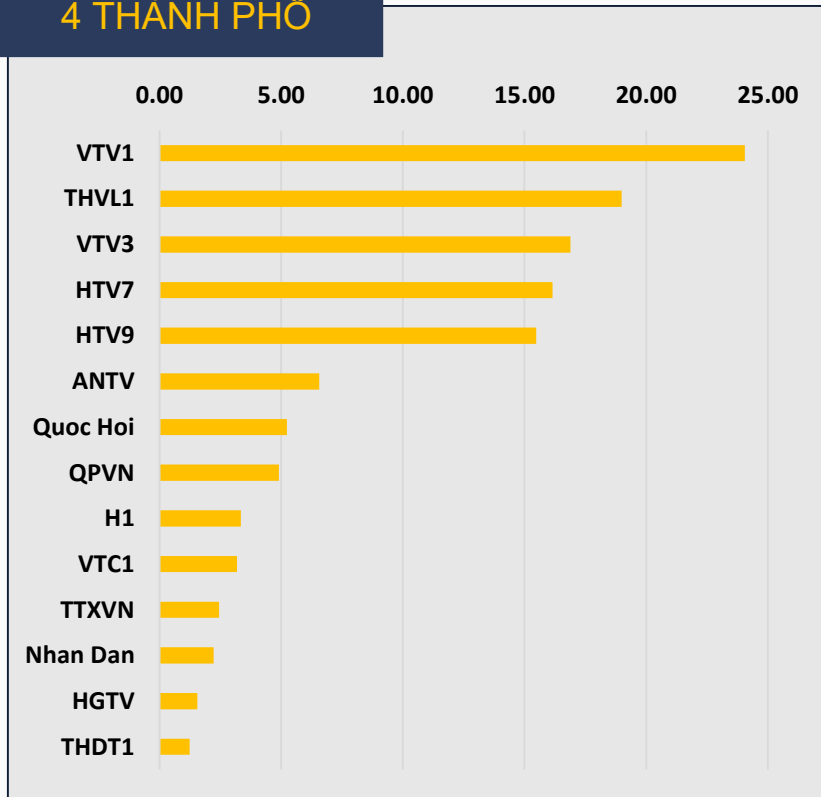

REACH%: Tỷ lệ khán giả xem 14 kênh trong tuần

Trong tuần 01-07/01/2024, trung bình mỗi ngày có 42.76% khán giả không trùng lặp đã xem 14 kênh nổi bật trong khung giờ 6h – 22h.

REACH%: Xếp hạng kênh theo tỉ lệ khán giả đã xem trong tuần

Thứ hạng xếp theo tỉ lệ khán giả không trùng lặp trung bình mỗi ngày của từng kênh trong khung giờ 6h-22h

4 THÀNH PHỐ

ĐB SÔNG CỬU LONG

RATING%: Xếp hạng kênh theo tỉ lệ khán giả trung bình mỗi phút

Thứ hạng xếp theo tỉ lệ khán giả không trùng lặp trung bình mỗi phút của từng kênh trong khung giờ 6h-22h

4 THÀNH PHỐ

ĐB SÔNG CỬU LONG

MAX TVR: Top 10 chương trình thời sự-chính luận

10 chương trình Thời sự- Chính luận trong khung giờ 17h-20h có tỉ lệ người xem trung bình mỗi phút lớn nhất trong số các lượt phát của chương trình.