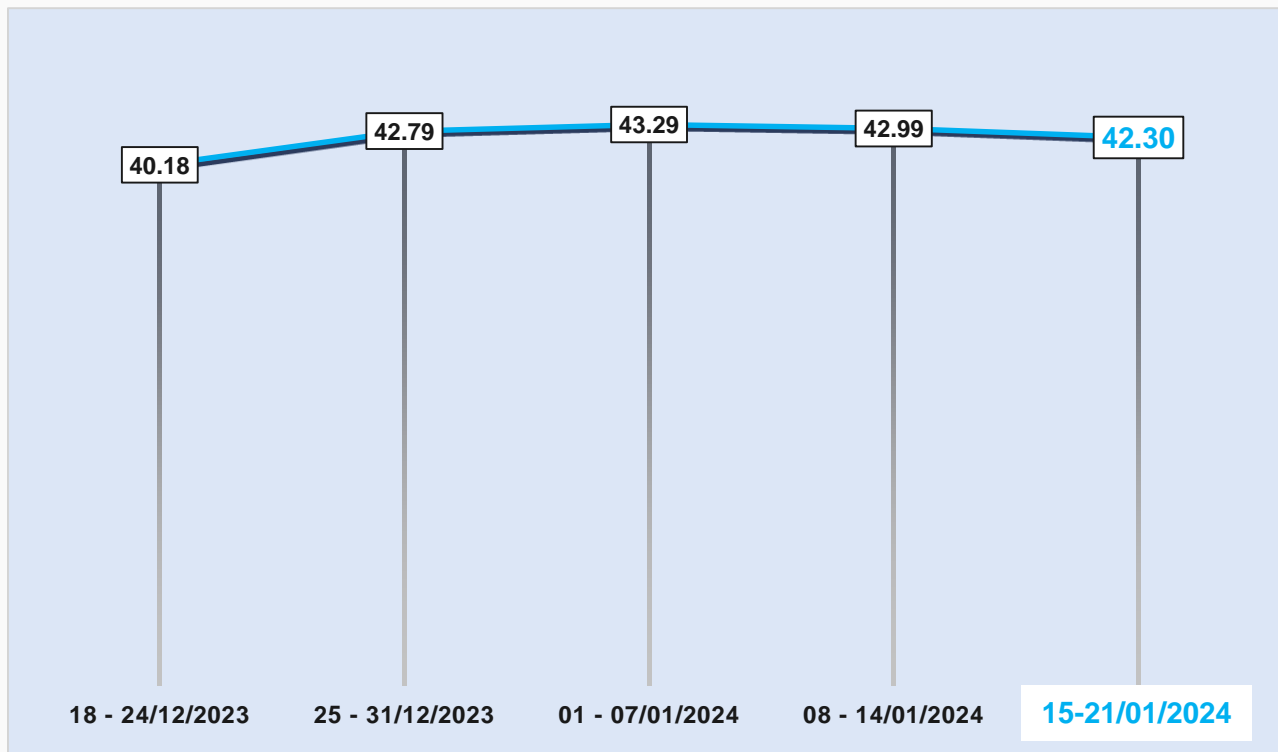

## Thông tin báo cáo

THỜI GIAN BÁO CÁO	Tuần 15-21/01/2024
KHU VỰC	4 thành phố lớn (thành thị): Hà Nội, TP. HCM, Đà Nẵng, Cần Thơ Đồng bằng Sông Cửu Long – Mekong
ĐỐI TƯỢNG KHÁN GIẢ	Tất cả khán giả từ 4 tuổi trở lên
KHUNG GIỜ	6h00-22h00

## Ý nghĩa các chỉ số

<b>TVR%</b>	Tỉ lệ khán giả xem kênh trung bình mỗi phút
<b>Rating%</b>	Trung bình mỗi phút tại 1 khung giờ có bao nhiêu % dân số tại một khu vực đã xem kênh
<b>Max TVR</b>	Chỉ số Rating của một chương trình (hoặc một tập) cao nhất mà chương trình đó đạt được trong thời gian báo cáo
<b>Reach%</b>	<b>Tỉ lệ khán giả tiếp cận trung bình</b> Đối với Kênh: Trung bình mỗi ngày, có bao nhiêu % dân số tại một khu vực đã xem kênh
<b>Reach000s</b>	Số lượng khán giả đã xem kênh (không trùng lặp)

# REACH%: Tỷ lệ khán giả xem 14 kênh trong tuần

Trong tuần 15-21/01/2024, trung bình mỗi ngày có 42.30% khán giả không trùng lặp đã xem 14 kênh nổi bật trong khung giờ 6h – 22h.

# REACH%: Xếp hạng kênh theo tỉ lệ khán giả đã xem trong tuần

Thứ hạng xếp theo tỉ lệ khán giả không trùng lặp trung bình mỗi ngày của từng kênh trong khung giờ 6h-22h