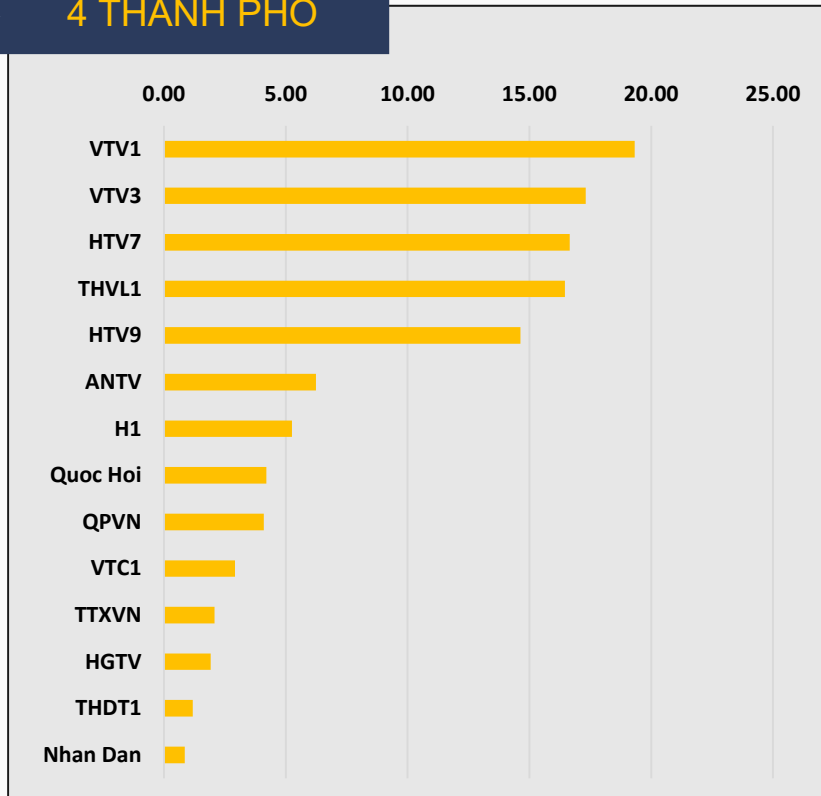

## Danh sách kênh

Đài TH Việt Nam	<b>VTV1</b>
Kênh TH Quốc Hội	<b>Quốc Hội</b>
Kênh TH Nhân dân	<b>Nhân Dân</b>
Kênh TH Quốc phòng	<b>QPVN</b>
Kênh TH An ninh	<b>ANTV</b>
Truyền hình Thông tấn	<b>TTXVN</b>
Truyền hình KTS Việt Nam	<b>VTC1</b>
Đài TH Việt Nam	<b>VTV3</b>
Truyền hình Hà Nội	<b>H1</b>
Truyền hình TPHCM	<b>HTV7</b>
Truyền hình TPHCM	<b>HTV9</b>
Truyền hình Đồng Tháp	<b>THDT1</b>
Truyền hình Hậu Giang	<b>HGTV</b>
Truyền hình Vĩnh Long	<b>THVL1</b>

# REACH%: Tỷ lệ khán giả xem 14 kênh trong tuần

Trong tuần 15-21/01/2024, trung bình mỗi ngày có 42.30% khán giả không trùng lặp đã xem 14 kênh nổi bật trong khung giờ 6h – 22h.

# REACH%: Xếp hạng kênh theo tỉ lệ khán giả đã xem trong tuần

Thứ hạng xếp theo tỉ lệ khán giả không trùng lặp trung bình mỗi ngày của từng kênh trong khung giờ 6h-22h

## 4 THÀNH PHỐ