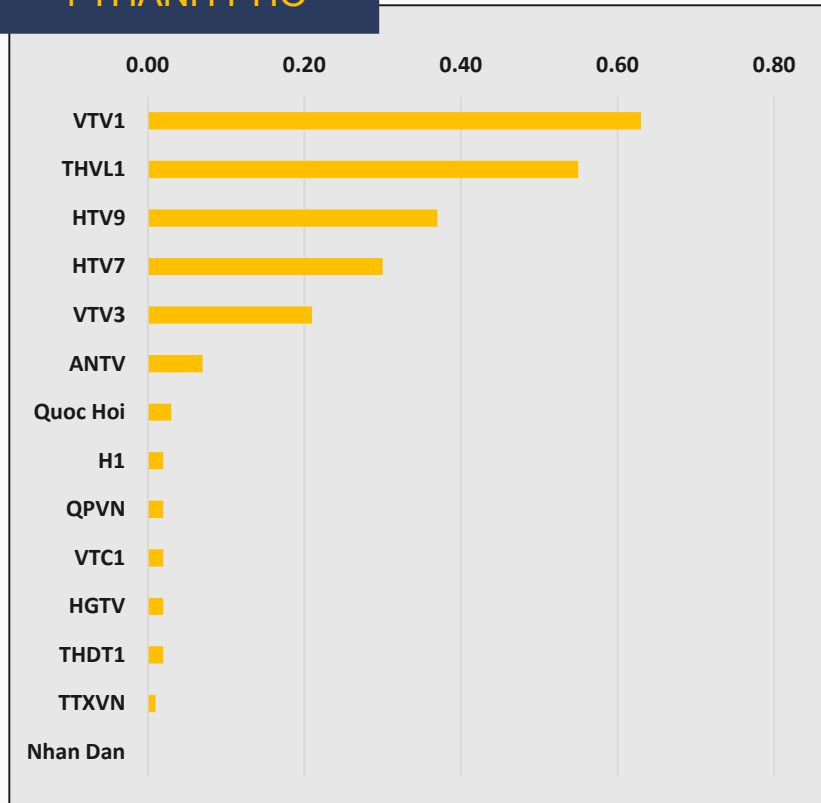

RATING%: Xếp hạng kênh theo tỉ lệ khán giả trung bình mỗi phút

Thứ hạng xếp theo tỉ lệ khán giả không trùng lặp trung bình mỗi phút của từng kênh trong khung giờ 6h-22h

4 THÀNH PHỐ