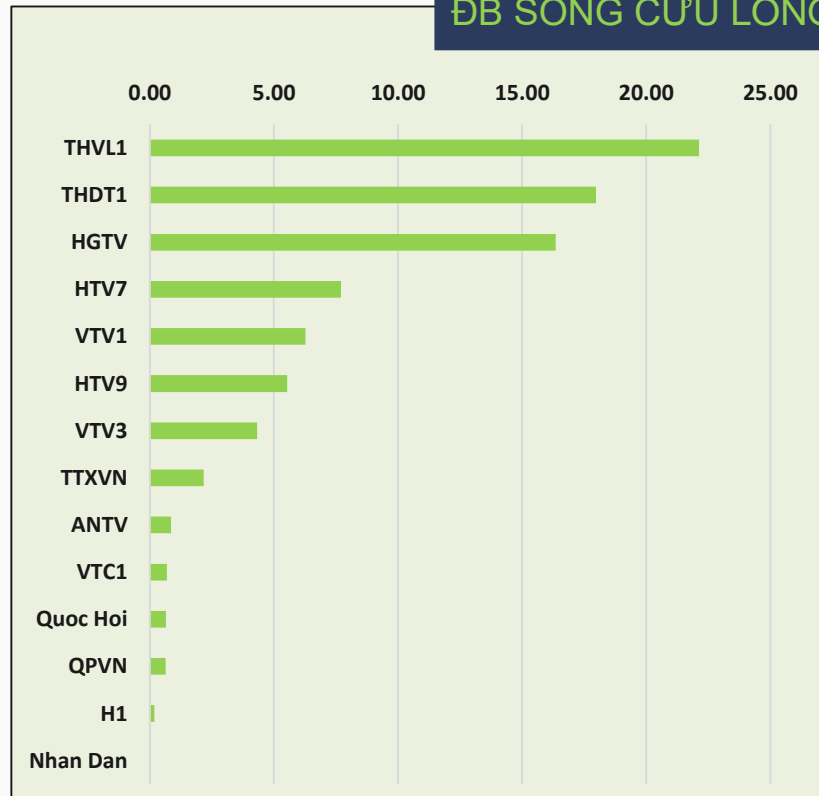

ĐB SỐNG CỬU LONG