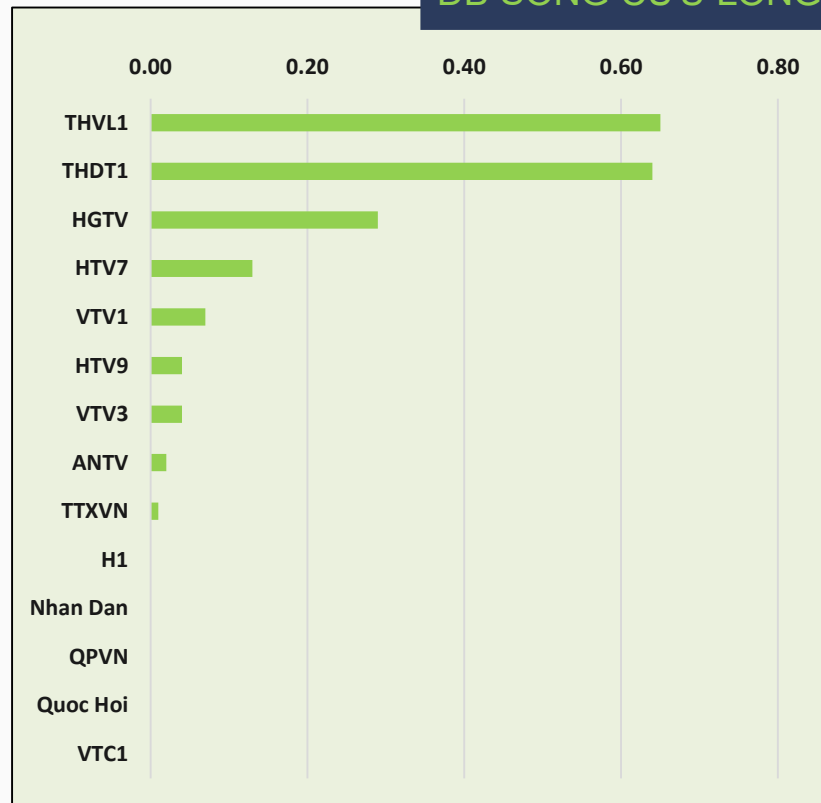

ĐB SÔNG CỬU LONG